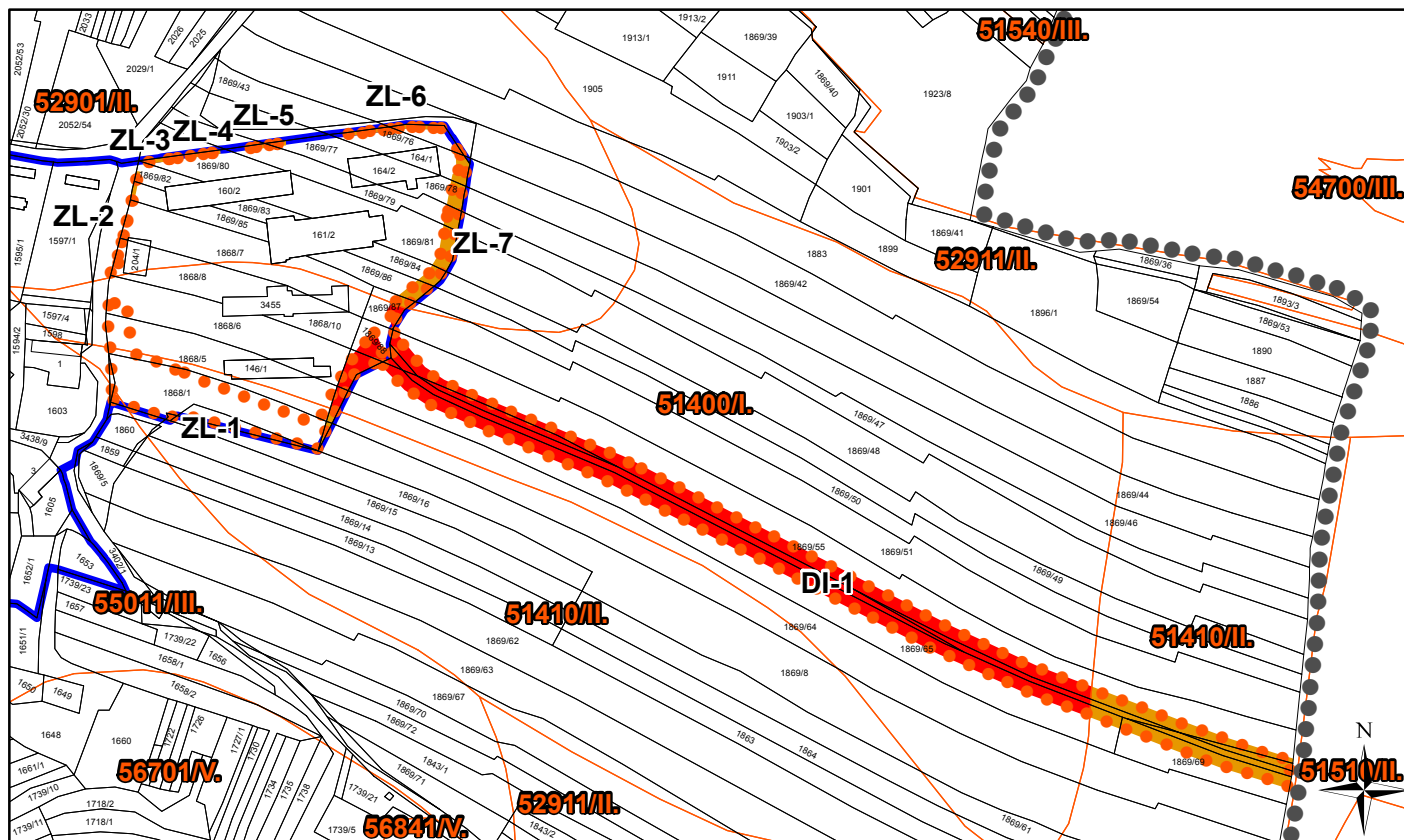

výkres přepokládáných záborů půdního fondu změna č. 2. územního plánu Hosty

Legenda

správní území obce

zastavěné území k 21. 4. 2019

plochy změn

bonitovaná půdně ekologická jednotka

74700/IL

bonitovaná půdně ekologická jednotka/třída ochrany

zemědělská půda s třídou ochrany I.

zemědělská půda s třídou ochrany II.

měřítko 1:5 000